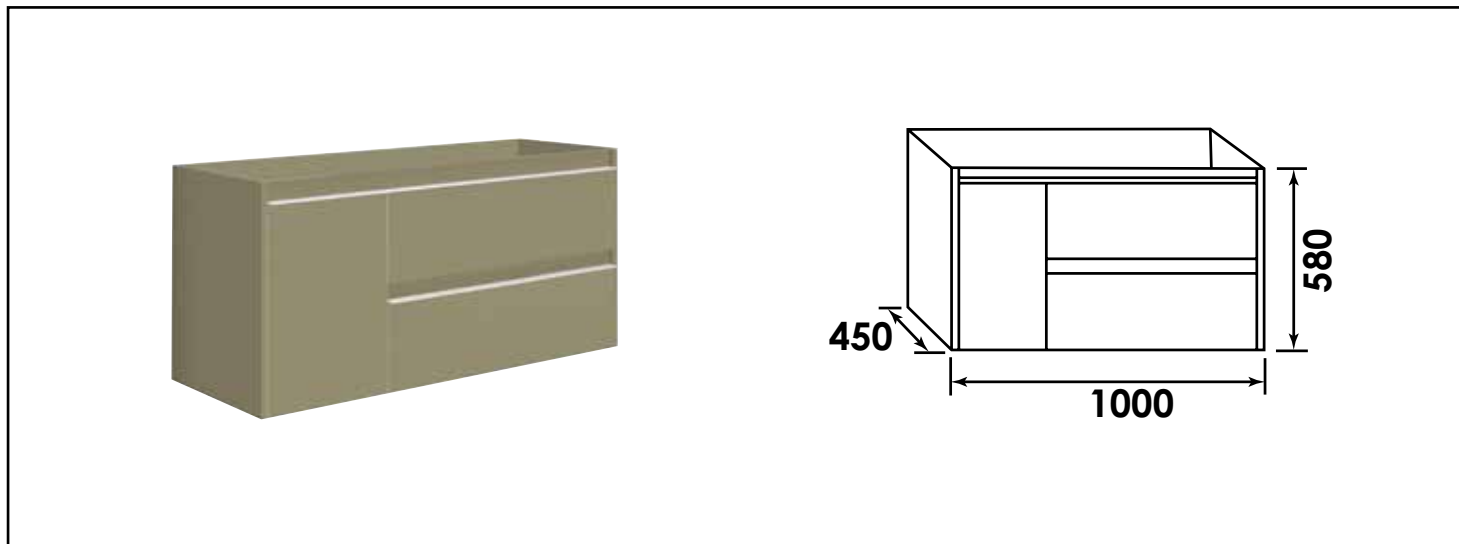

Référence : **401512044**

BLOC MEUBLE À SUSPENDRE BOSTON - LARG. 100 CM - VERT MENTHE

CARACTÉRISTIQUES

Caisson complet à suspendre finition Vert menthe
 Dimensions : Largeur : 100cm x Profondeur : 45cm x Hauteur : 58cm
 Corps de meuble avec vide sanitaire
 Structure du caisson (façade et corps) en panneaux de particules revêtu MDF, épaisseur : 16mm
 2 tiroirs et 1 porte en panneau de particules à ouverture totale et fermeture amortie
 Poignées en aluminium chromé
 2 points de fixation murale
 Accessoires en options : pieds réglables en hauteur : de 29 à 31cm
 Livré pré-monté, sans robinetterie, sans visserie de fixation murale, sans vidage, sans plan vasque, sans miroir
 Fabrication européenne
 Norme PEFC
 Ecotaxe en sus